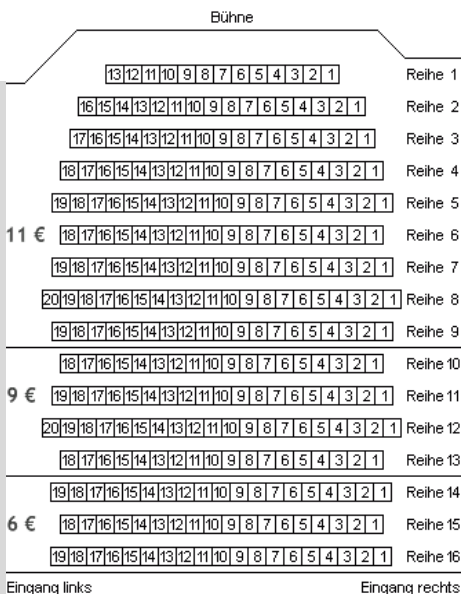

Zum Inhalt des Stücks:

Was wäre gewesen, wenn Romeo und Julia vor 29 Jahren nicht gestorben wären, sondern seither ihr Dasein als Paar hätten fristen müssen - nun nicht mehr jung, aber auch noch nicht alt?

Romeo hat nun mehr übrig für seine Wärmflasche Lisa als für Julia, und sie zahlt es ihm mit giftigen Worten heim. Ihre pubertäre Tochter Lucretia ist unausstehlich: "Was wisst Ihr denn von Liebe?"

Doch unverhofft naht Rettung in Form des betagten Geistes von Shakespeare, der sein Werk vollenden und Romeo und Julia in den Tod treiben will. Zu allem Überfluss verliebt sich das Töchterchen in den alten Dichter. Das Chaos ist perfekt.

Wir freuen uns auf Ihren Besuch.
Ihr Amateurtheater Thalia

Eintrittspreise in €:

Reihe Karte Abo

1-9 **11,-** 36,-

10-13 **9,-** 28,-

14-16 **6,-** 20,-

Die Abo-Preise gelten für eine Saison (4 Aufführungen).

Einzelkartenbestellungen

Hotline Tel.: 040 - 61 16 96 26

oder im Theater a. d. Marschnerstr.

Tel.: 040 - 29 26 65

Abobetreuung und Geschäftsstelle

Rita und Rainer Pietschmann,

Maike-Harder-Weg 19, 22399 Hamburg

Tel.: 040 - 602 32 83, vb.thalia@gmx.de

Sichern Sie sich ein Abonnement, sparen Sie ca. 20%!

Sie wählen ihren festen Platz für vier Theaterabende jeweils am Donnerstag (Premieren-Abo), Freitag, Sonnabend (alle 19:30 Uhr) oder Sonntag (18:00 Uhr). Der Abonnementpreis wird im Voraus entrichtet. Die Abonnements sind selbstverständlich übertragbar. Einen evtl. Tausch auf einen anderen Tag erledigen wir kostenlos für Sie.